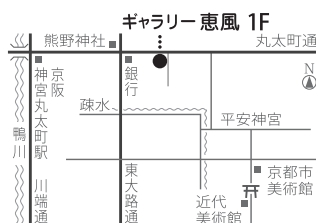

今 永い夢の中から

胎動が始まる

2016年

12月6日(火) - 12月11日(日)

12:00-19:00 (最終日18:00まで)

恵風
GALLERY KEI-FU

〒606-8392 京都市左京区
丸太町通東大路東入ル 南側
TEL. 075-771-1011
FAX. 075-771-0358
URL: <http://keifu.blog86.fc2.com/>
E-mail: g-keifu@hotmail.co.jp

市バス、熊野神社前下車すぐ・京阪電車、神宮丸太町駅より徒歩5分・京都市美術館より徒歩7分